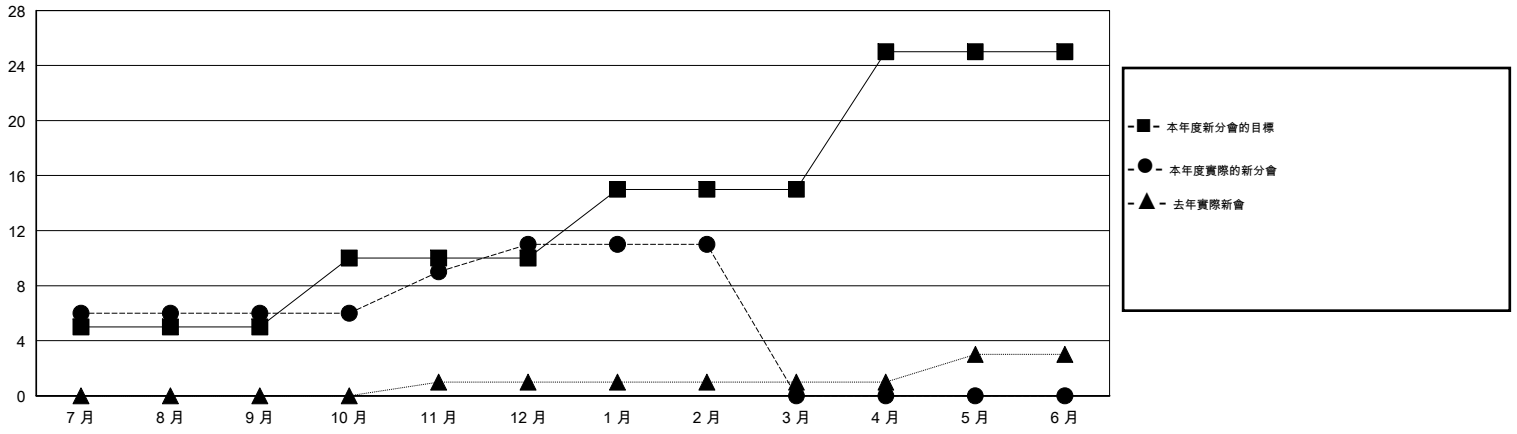

MONTHLY MEMBERSHIP PROGRESS REPORT

District 383

Results as of: 2/28/2014

GMT: PAUL CHOR HO FAN

地點 CHINA

GMT憲章區 5

分會				
成果 2013-2014				
季	新分會目標	實際新會	實際取消的分會	實際淨增/減
7月/8月/9月	5	6	0	6
10月/11月/12月	5	5	2	3
1月/2月/3月	5	0	0	0
4月/5月/6月	10	0	0	0

位會員@每位須繳				
成果 2013-2014				
季	新會員目標	實際添加會員總數	實際退會會員	實際淨增/減
7月/8月/9月	100	249	20	229
10月/11月/12月	100	187	285	-98
1月/2月/3月	100	68	9	59
4月/5月/6月	200	0	0	0

目標與實際新會累積

目標和實際會員累積

已取消的分會: 2	37 CLUBS OF 56 增添1位或以上的新會員	性別分佈
放棄的會員		男 948 (65.92%)
過世 0		女 490 (34.08%)
分會已取消 57	點擊這裡取得健康評估資料	家庭單位會員 88
其他 257		戶長 42
總計 314		非戶長 46