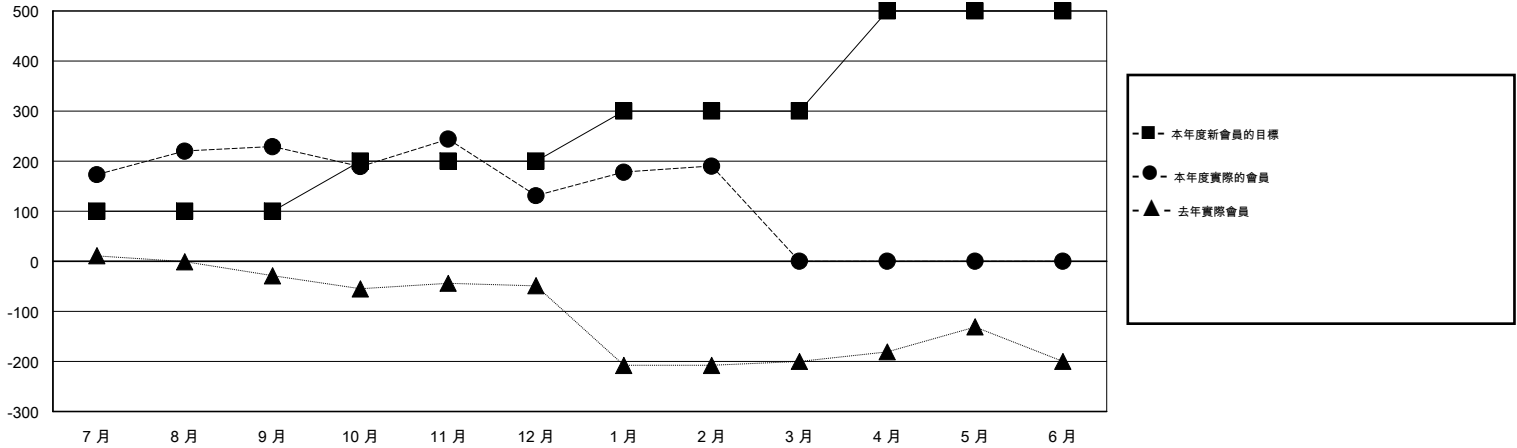

MONTHLY MEMBERSHIP PROGRESS REPORT

District 383

Results as of: 2/28/2014

GMT: PAUL CHOR HO FAN

地點 CHINA

GMT憲章區 5

分會				
成果 2013-2014				
季	新分會目標	實際新會	實際取消的分會	實際淨增/減
7月/8月/9月	5	6	0	6
10月/11月/12月	5	5	2	3
1月/2月/3月	5	0	0	0
4月/5月/6月	10	0	0	0

位會員@每位須繳				
成果 2013-2014				
季	新會員目標	實際添加會員總數	實際退會會員	實際淨增/減
7月/8月/9月	100	249	20	229
10月/11月/12月	100	187	285	-98
1月/2月/3月	100	68	9	59
4月/5月/6月	200	0	0	0

目標與實際新會累積

目標和實際會員累積

已取消的分會: 2	37 CLUBS OF 56 增添1位或以上的新會員	性別分佈
放棄的會員		男 948 (65.92%)
過世 0		女 490 (34.08%)
分會已取消 57	點擊這裡取得健康評估資料	家庭單位會員 88
其他 257		戶長 42
總計 314		非戶長 46